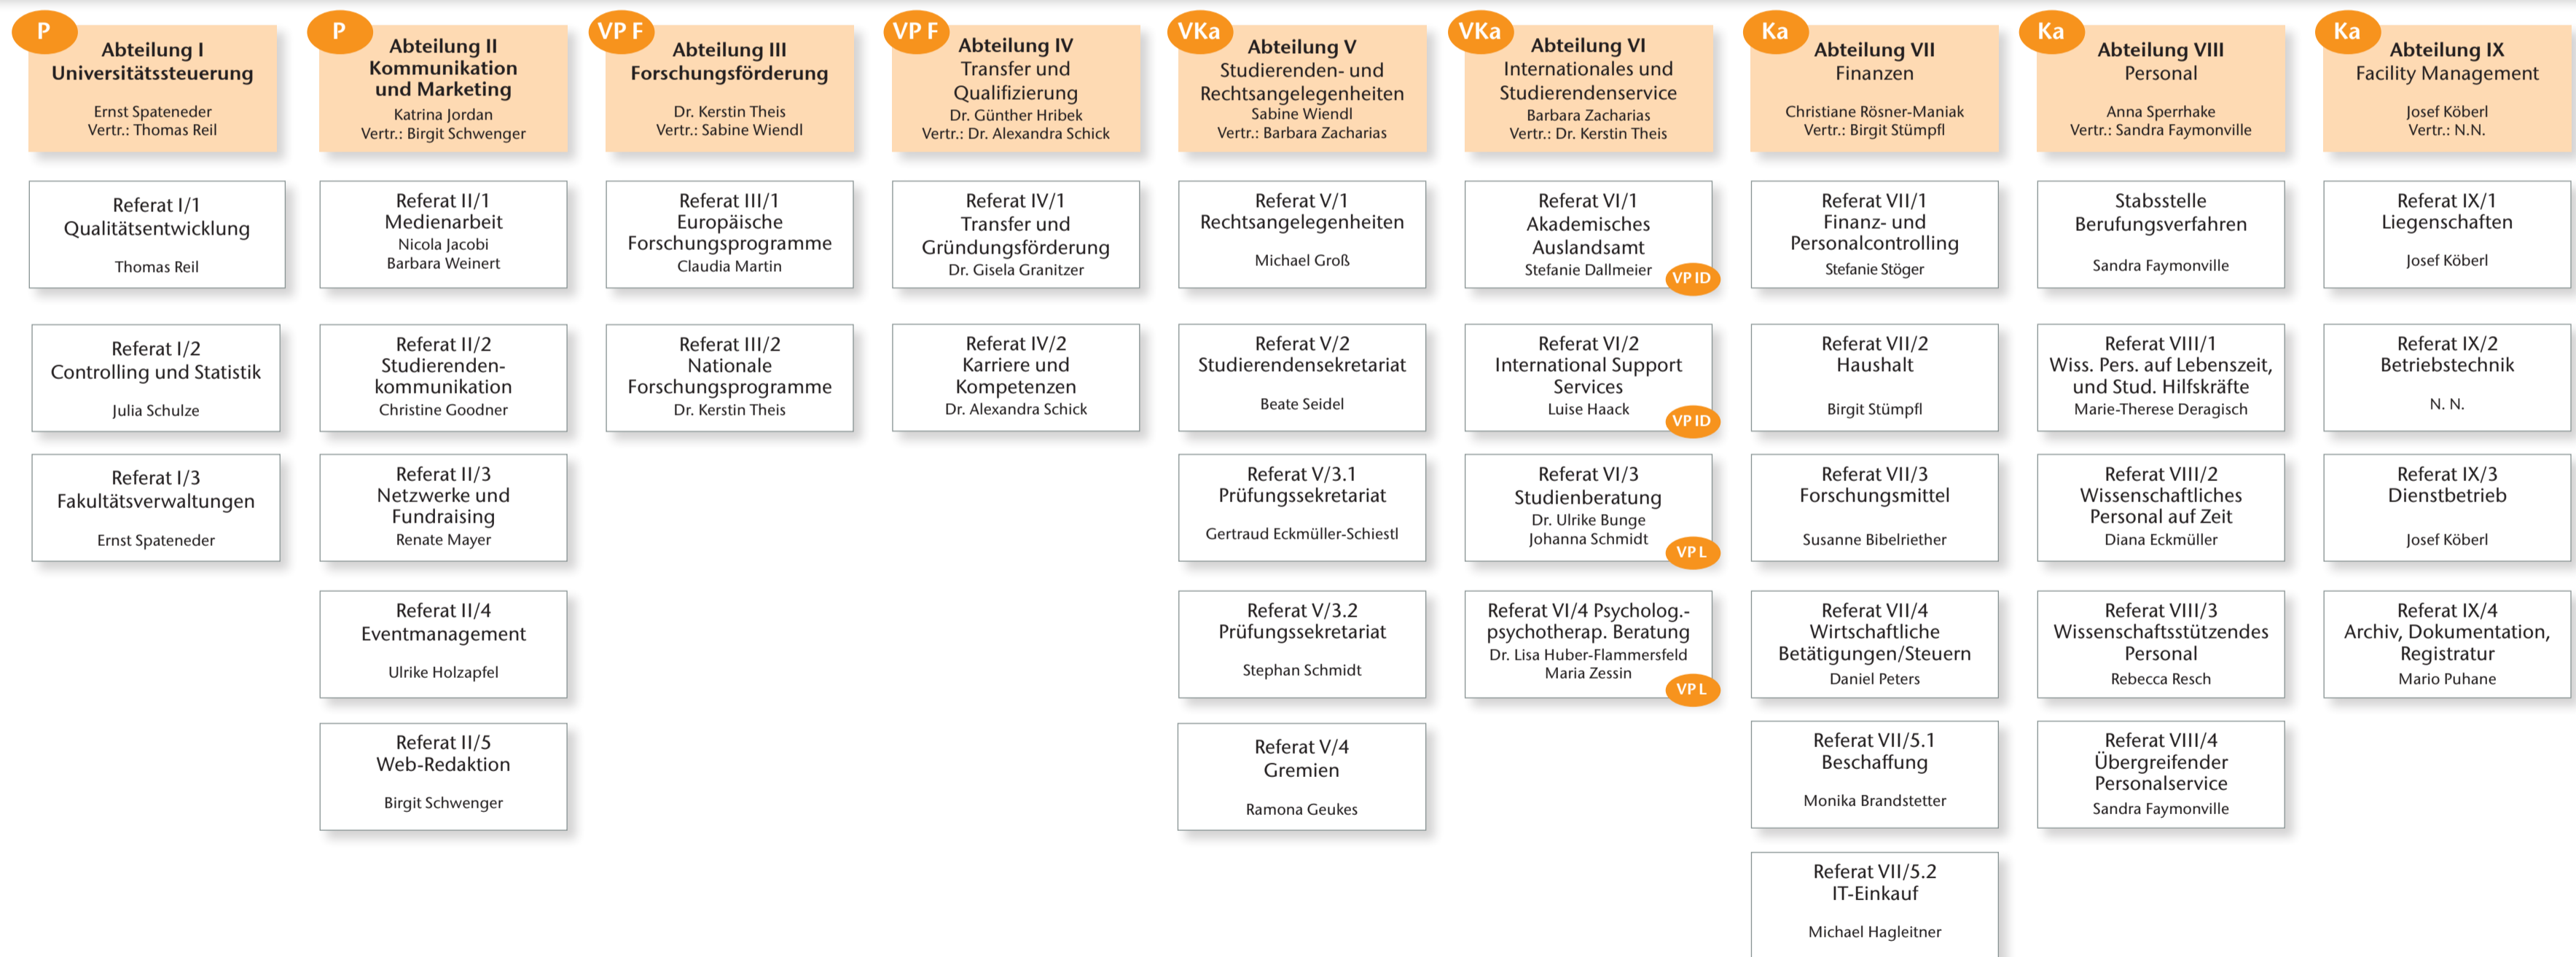

# Organigramm der Universität Passau

## Universitätsverwaltung

## Zentrale Einrichtungen

**Legende fachliche Zuordnung:**

P     Präsident	VP L   Vizepräsidentin für Studium, Lehre, Ethik und Qualitätssicherung	
VP F   Vizepräsident für Forschung	VP ID   Vizepräsidentin für Internationales und Diversity	
VP IT   Vizepräsident für Akademische Infrastruktur und IT	Ka     Kanzler	
	VKa    Vizekanzler	