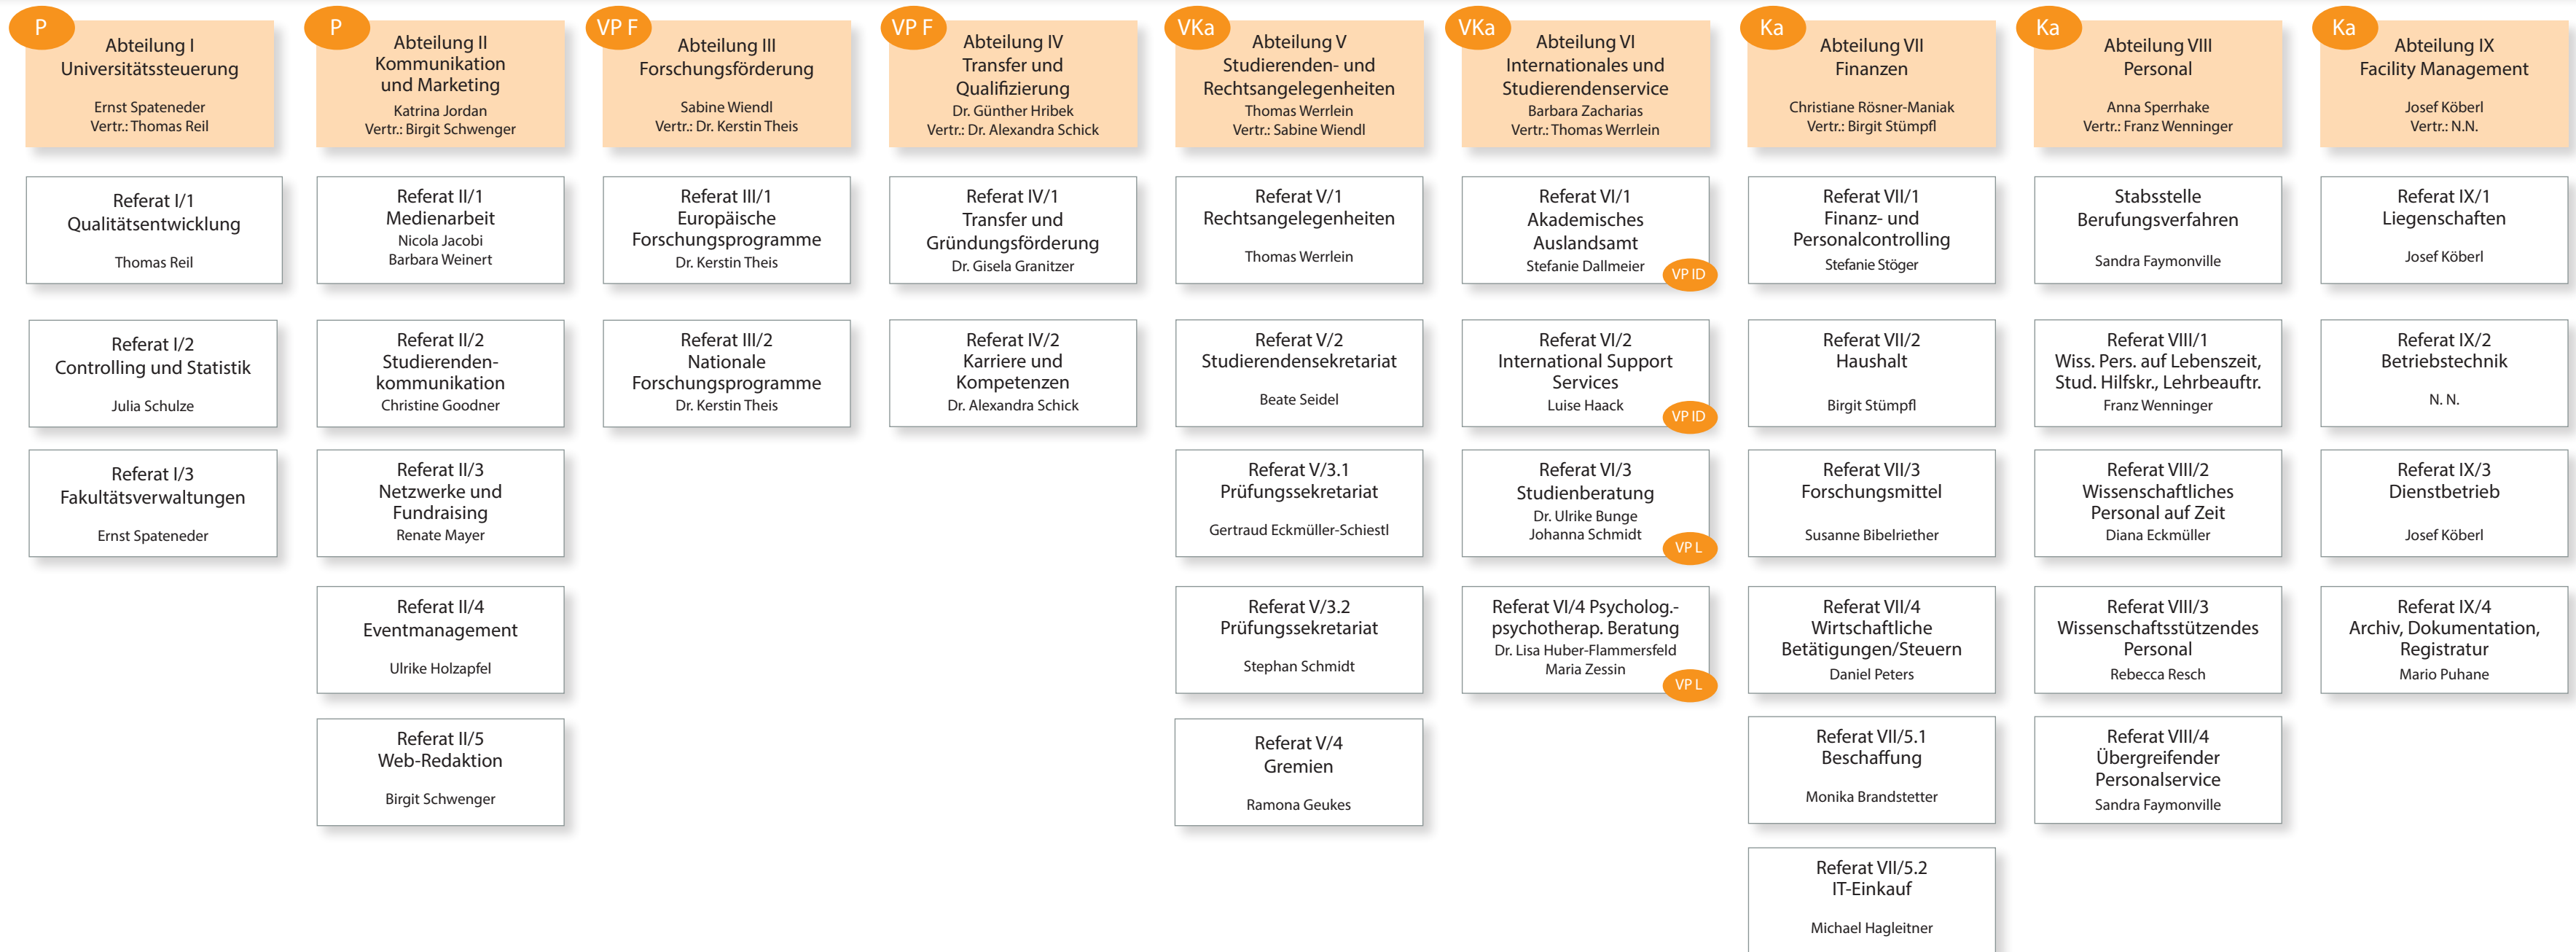

# Organigramm der Universität Passau

### Universitätsverwaltung

Legende fachliche Zuordnung:  
 P Präsident  
 VP F Vizepräsident für Forschung  
 VP IT Vizepräsident für Akademische Infrastruktur und IT  
 VP L Vizepräsidentin für Studium, Lehre und Ethik  
 VP ID Vizepräsidentin für Internationales und Diversity  
 Ka Kanzler  
 VKa Vizekanzler